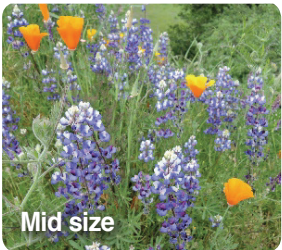

## Purple & Blue Flowers

**Blue Dicks**  
(*Dichelostemma capitatum*)

**Wally Basket**  
(*Triteleia laxa*)

**Round-tooth Ookow**  
(*Dichelostemma multiflorum*)

**Hartweg's Iris**  
(*Iris hartwegii*)

**Showy Penstemon**  
(*Penstemon speciosus*)

**Arroyo Lupine**  
(*Lupinus succulentus*)

**Douglas Lupine**  
(*Lupinus nanus*)

**Bi-Color Lupine**  
(*Lupinus bicolor*)